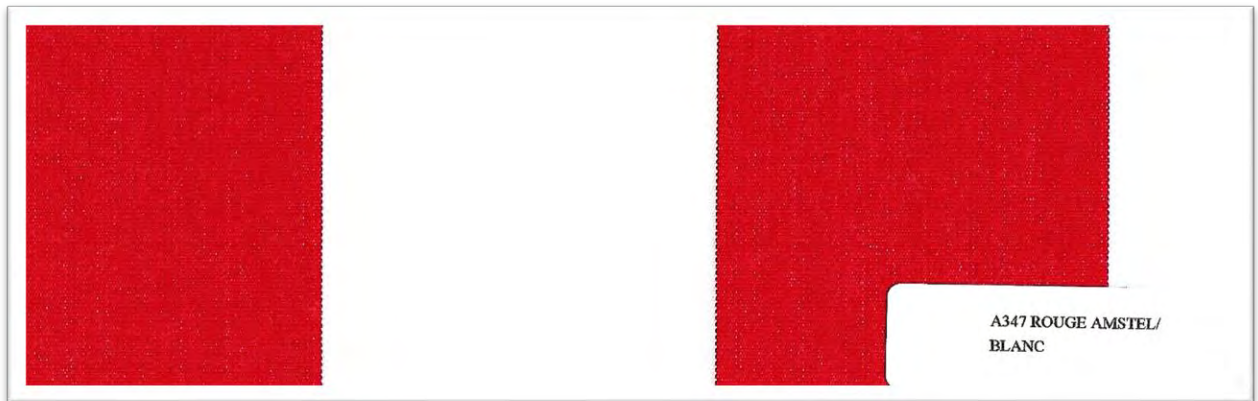

A 375 Saumon/Blanc (8.5cm)

A 818 Rose/Blanc (8.5cm)

9034 RE Rose/Blanc Chiné (8.5cm)

A 380 Coq/Blanc (8.5cm)

A 347 Rouge Amstel/Blanc (10cm)

A 398 Vert/Coq (8.5cm)

A 393 Bleu Foncé/Blanc (8.5cm)

A 371 Bleu/Blanc (8.5cm)