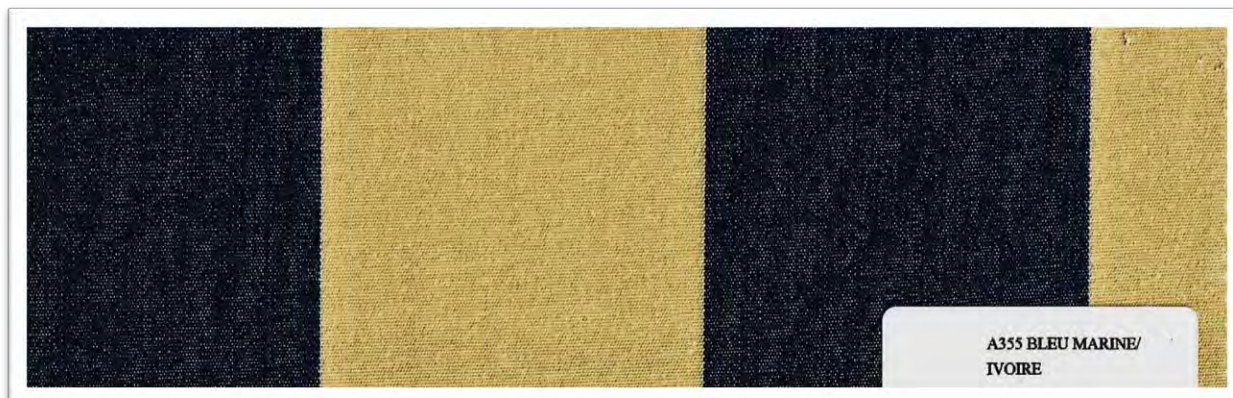

A355 Bleu Marine/Ivoire (8.5cm)