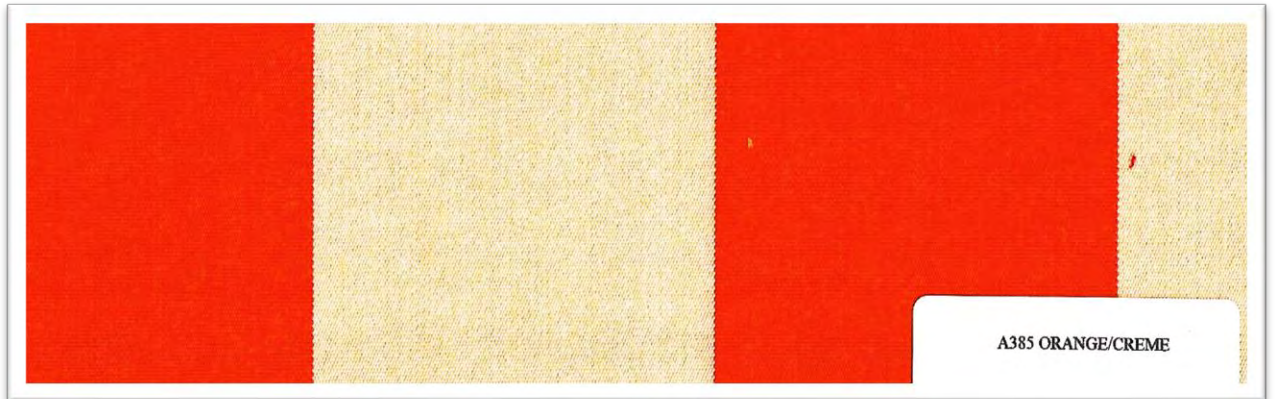

A 403 Beige/Crème (8.5cm)

A 379 Jaune/Blanc (8.5cm)

A 405 Gris/Jaune (8.5cm)

A 340 Fantasia Sienne (8.5cm)

A 374 Orange/Blanc (8.5cm)

A 385 Orange/Crème (8.5cm)

A 397 Orange/Gris (8.5cm)

A 341 Fantasia Mandarine (8.5cm)