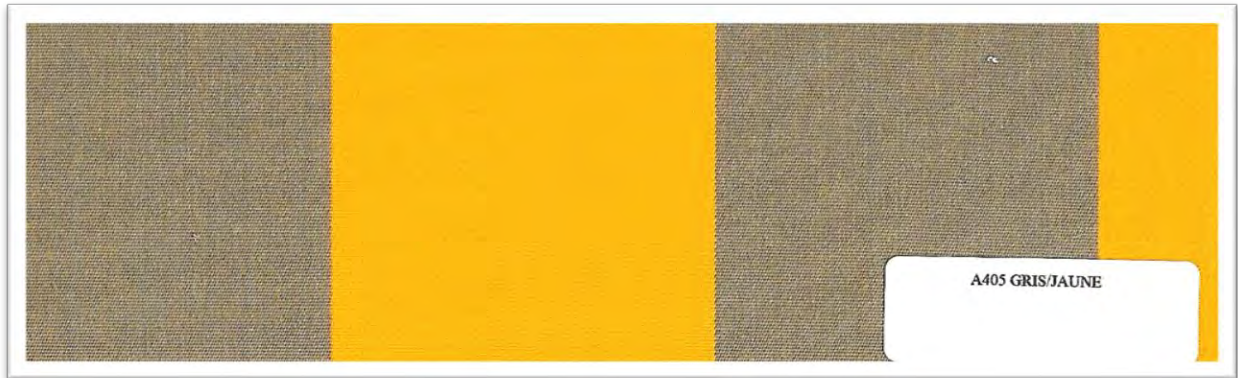

A 405 Gris/Jaune (8.5cm)