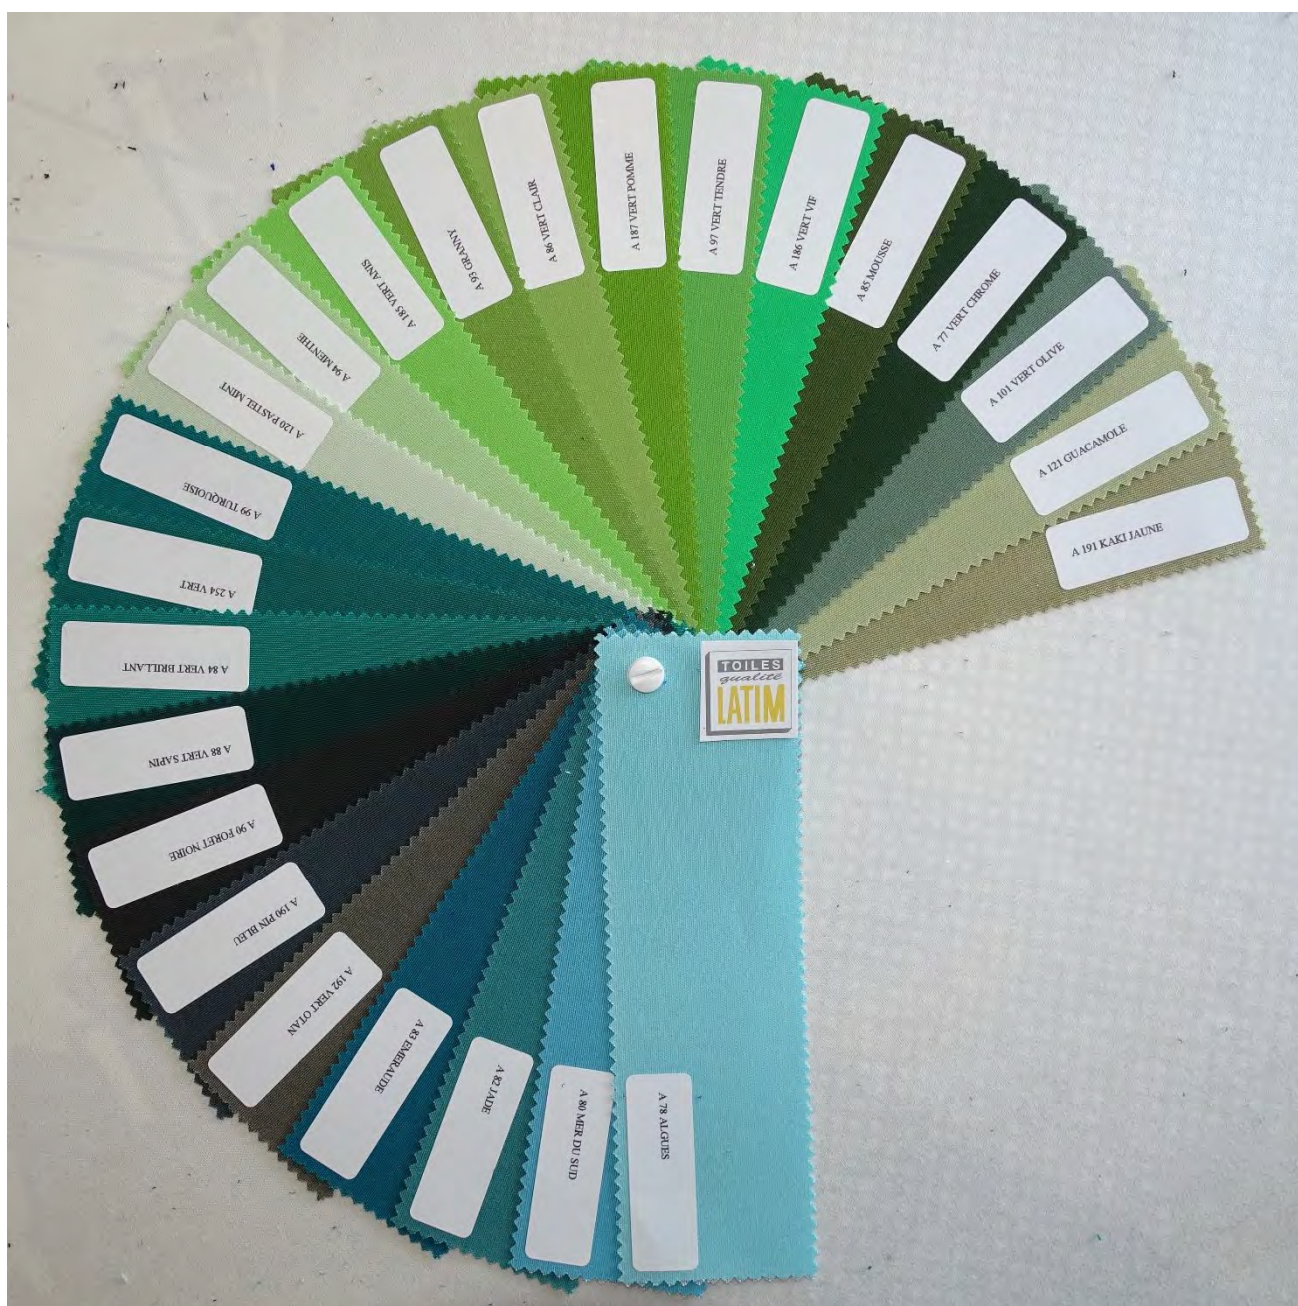

A 63 GRANITÉ BORDEAUX

A 34 BRIQUE

A 35 LIE DE VIN

LATIMACRYL

100% Acrylique, 300g/m², 120cm, Déperlant main ferme pour enroulement store, Imper 360mm

FILATURE, TISSAGE & ENNOBLISSEMENT

& ISO 9001

Tendance VERTE 1

LATIMACRYL

Tendance VERTE 1 page 1

A 191 KAKI JAUNE

A 121 GUACAMOLE

A 101 VERT OLIVE

A 77 VERT CHROME

A 85 MOUSSE

LATIMACRYL