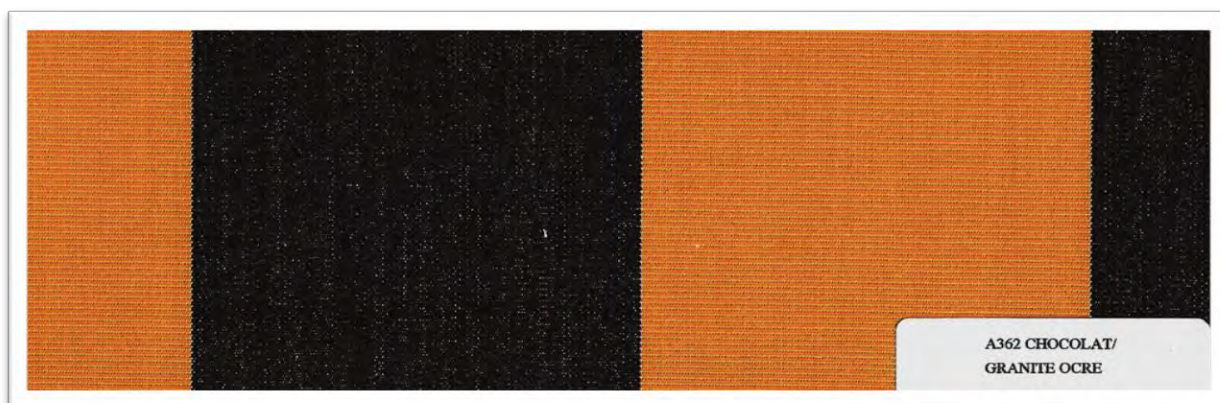

A 362 Chocolat/Granité Ocre (10cm)