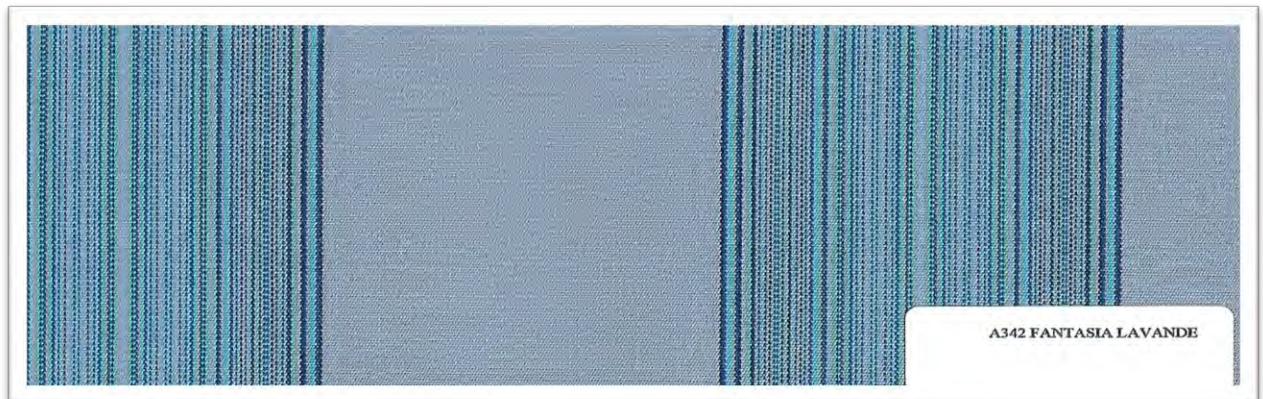

A 392 Bleu Foncé/Blanc Chiné Gris (8.5cm)

A355 Bleu Marine/Ivoire (8.5cm)

A 394 Bleu Foncé/Bleu (10cm)

A 383 Bleu/Bleu Ciel (8.5cm)

A 342 Fantasia Lavande (8.5cm)

A 376 Vert/Blanc (8.5cm)

A 402 Vert Sapin/Blanc (8.5cm)