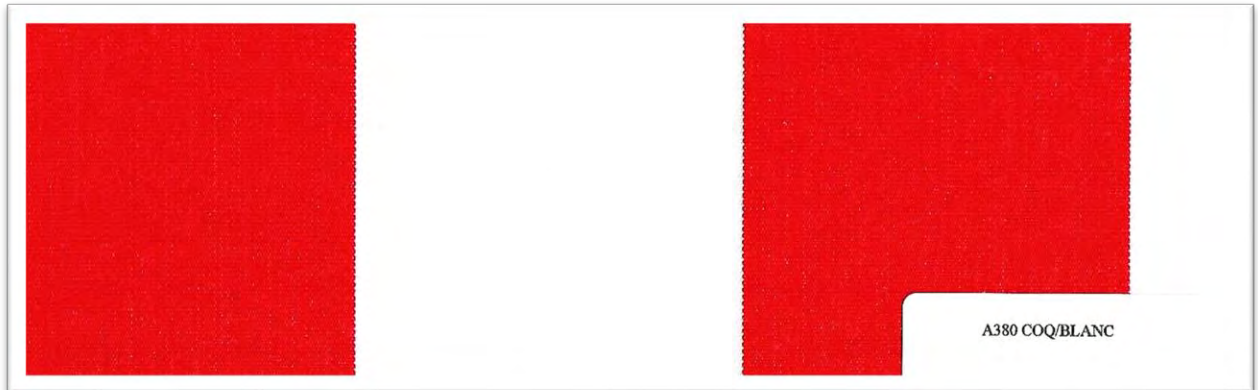

A 375 Saumon/Blanc (8.5cm)

A 818 Rose/Blanc (8.5cm)

9034 RE Rose/Blanc Chiné (8.5cm)

A 380 Coq/Blanc (8.5cm)

A 347 Rouge Amstel/Blanc (10cm)

A 398 Vert/Coq (8.5cm)

A 393 Bleu Foncé/Blanc (8.5cm)

A 371 Bleu/Blanc (8.5cm)