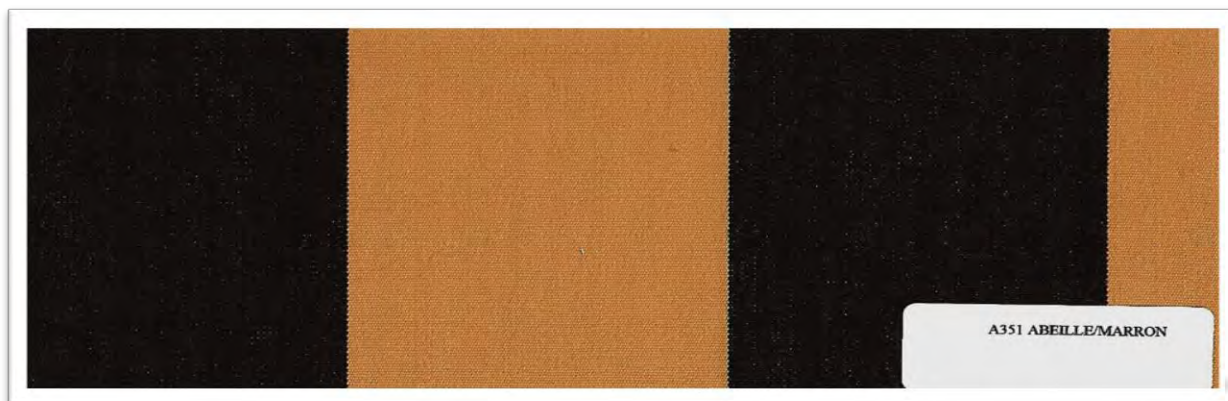

A 351 Abeille/Marron (8.5cm)