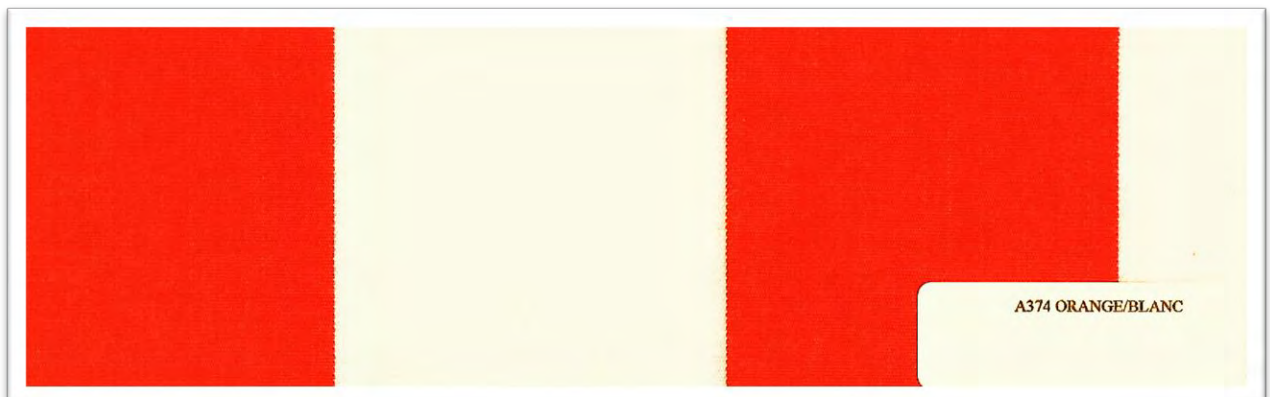

A 403 Beige/Crème (8.5cm)

A 379 Jaune/Blanc (8.5cm)

A 405 Gris/Jaune (8.5cm)

A 340 Fantasia Sienne (8.5cm)

A 374 Orange/Blanc (8.5cm)

A 385 Orange/Crème (8.5cm)

A 397 Orange/Gris (8.5cm)

A 341 Fantasia Mandarine (8.5cm)