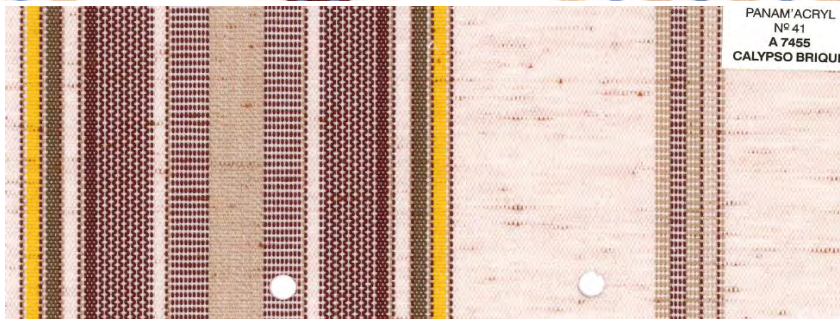

PANAM'ACRYL
N° 41
A 7455
CALYPSO BRIQUE

A 4435
KAIROUAN

LATIMACRYL 120cm
17.06.535

LATIMACRYL
A 4435
KAIROUAN