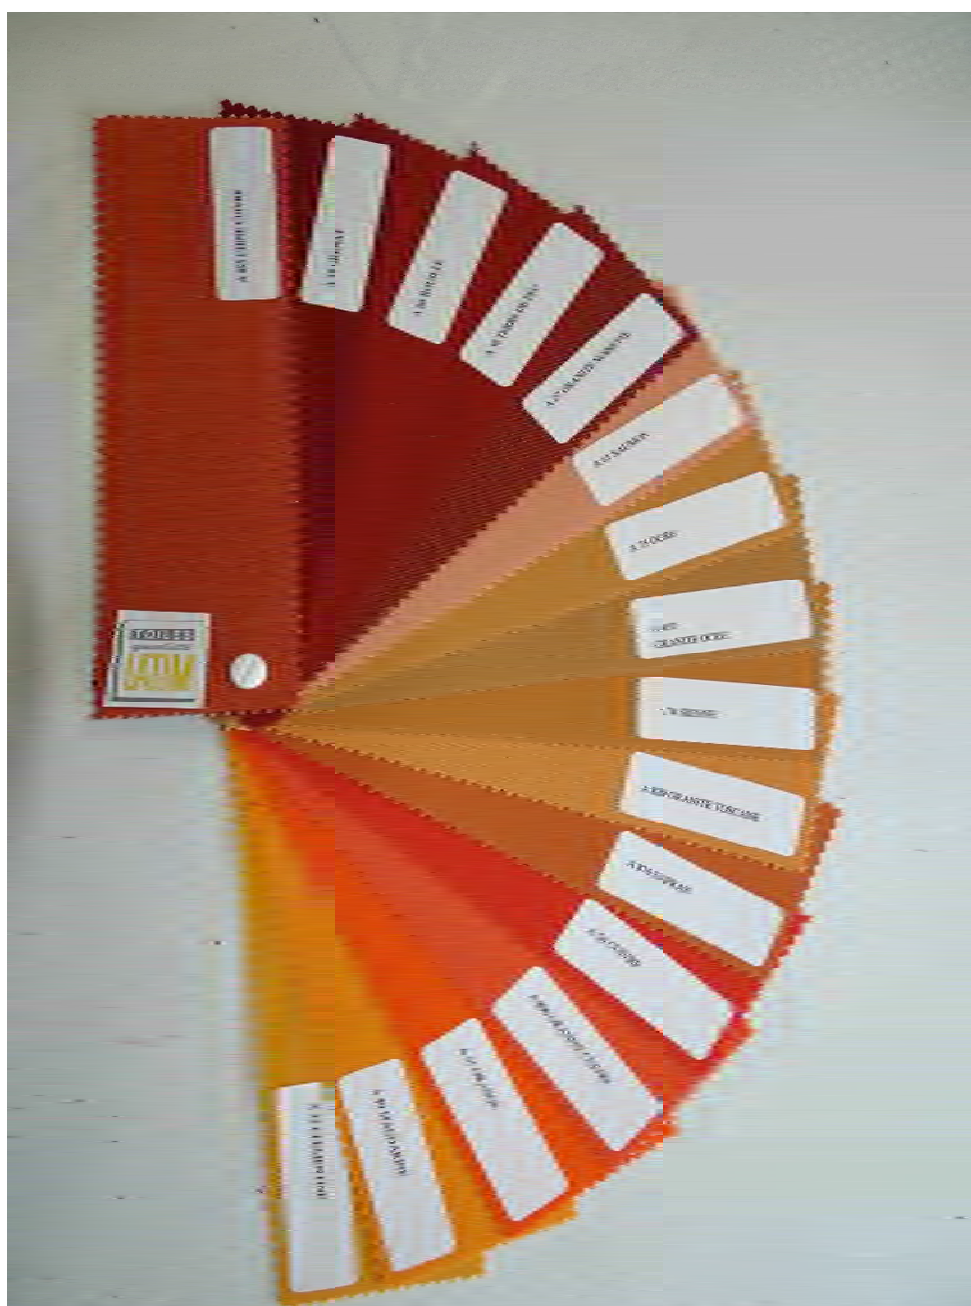

LATIMACRYL

Tendance BEIGE 2 page 1

A 09 GRANITÉ BEIGE

A 863 GOBI

A 108 SAHEL

A 878 TÉNÉRÉ

A 848 GRANITÉ SAND

LATIMACRYL

A 870 GRES

A 01 ECRU

A 05 BLANC

A 103 NATUREL

LATIMACRYL

Tendance NATURELLE page 4

A 00 BLANC OPTIQUE

A 875 CHINÉ NOISETTE

A 10 LIN

LATIMACRYL

100% Acrylique, 300g/m², 120cm, Déperlant main ferme pour enroulement store, Imper 360mm

FILATURE, TISSAGE & ENNOBLISSEMENT

& ISO 9001

Tendance ORANGE

LATIMACRYL

Tendance ORANGE page 1