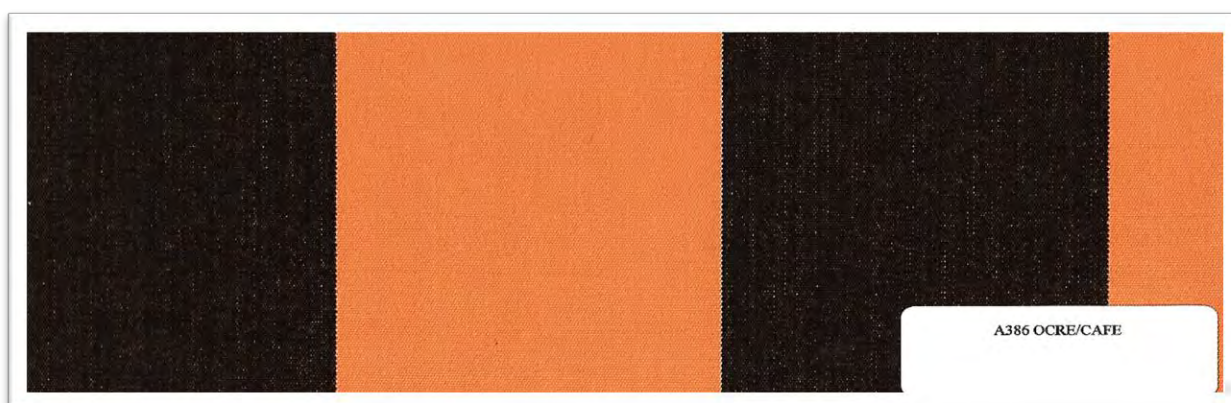

A 351 Abeille/Marron (8.5cm)

A 362 Chocolat/Granité Ocre (10cm)

A 386 Ocre/Café (8.5cm)

A 396 Ocre/Marron (8.5cm)

A 802 Whisky/Blanc (8.5cm)

A 339 Fantasia Terreau (8.5cm)

A 361 Beige/Blanc Chiné Lin (8.5cm)