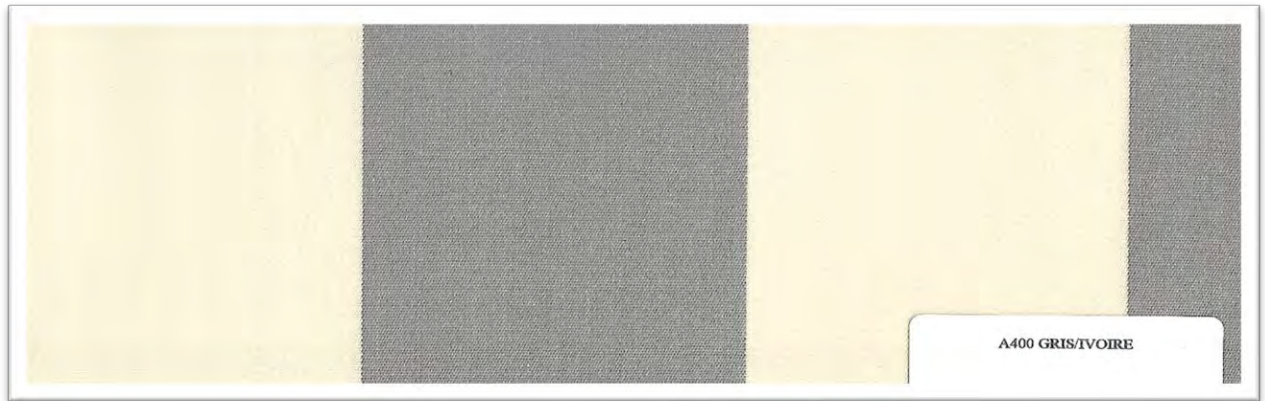

A 400 Gris/Ivoire (8.5cm)