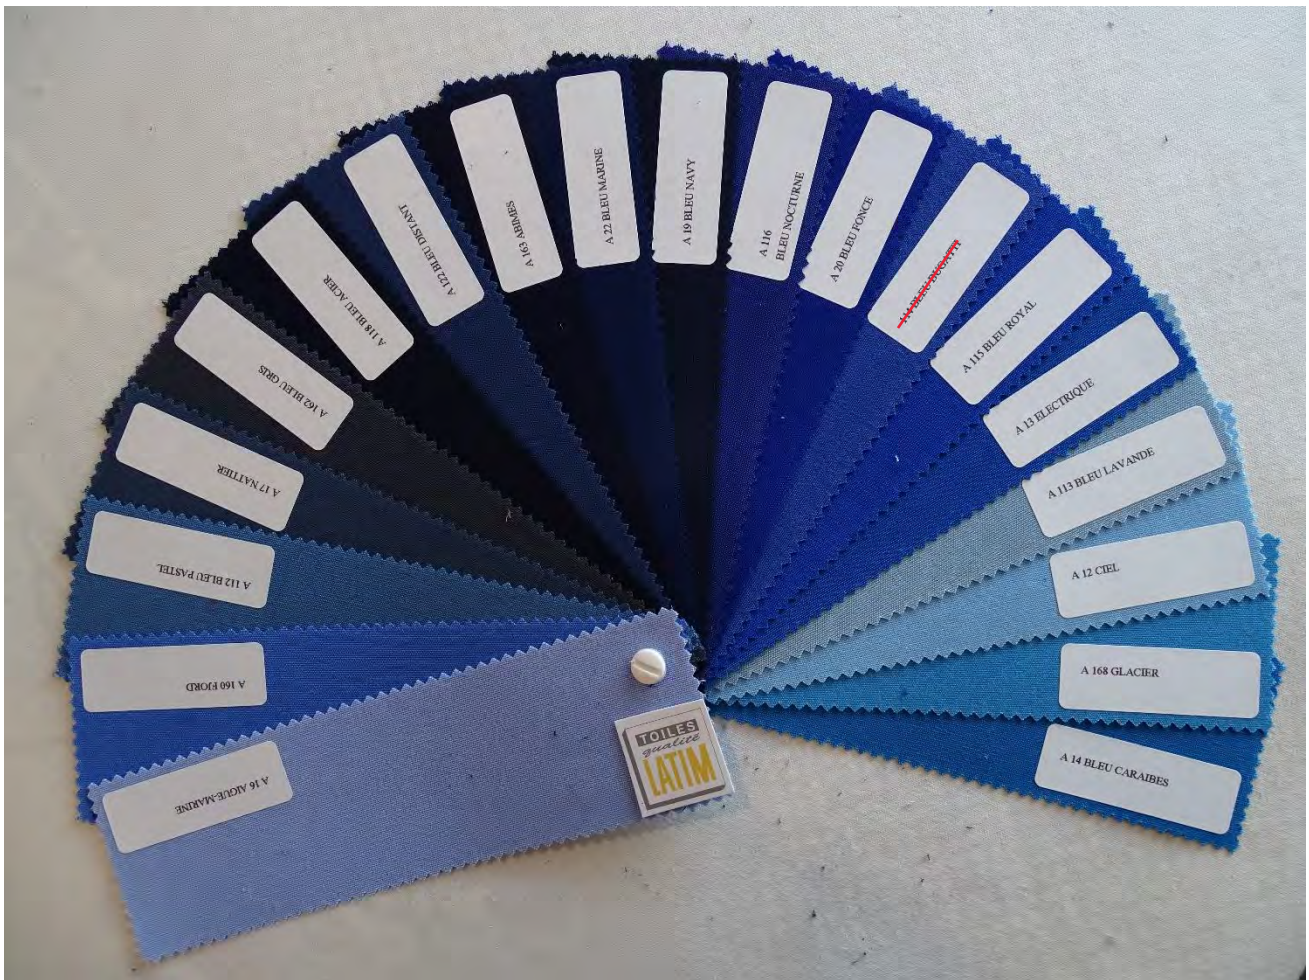

LATIMACRYL

100% Acrylique, 300g/m², 120cm, Déperlant main ferme pour enroulement store, Imper 360mm

FILATURE, TISSAGE & ENNOBLISSEMENT

& ISO 9001

Tendance BLEUE 1