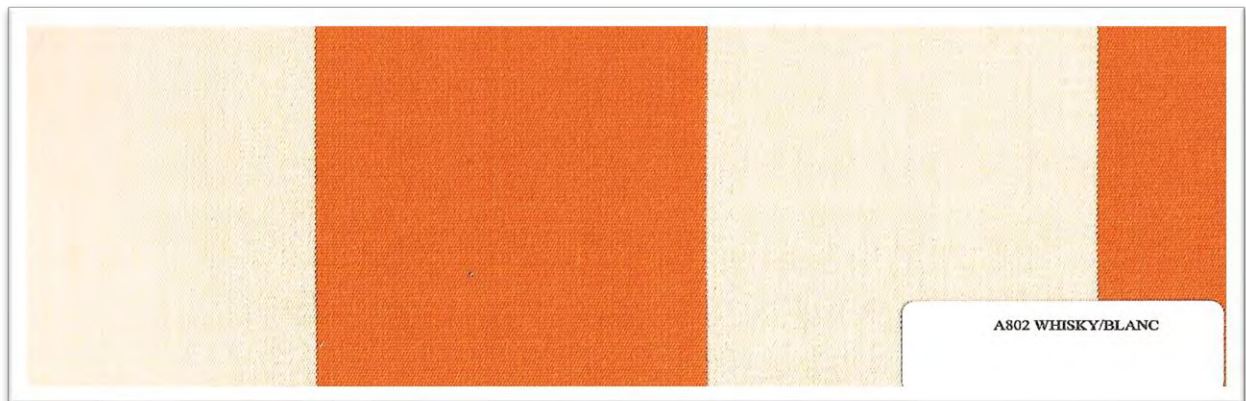

A 351 Abeille/Marron (8.5cm)

A 362 Chocolat/Granité Ocre (10cm)

A 386 Ocre/Café (8.5cm)

A 396 Ocre/Marron (8.5cm)

A 802 Whisky/Blanc (8.5cm)

A 339 Fantasia Terreau (8.5cm)

A 361 Beige/Blanc Chiné Lin (8.5cm)