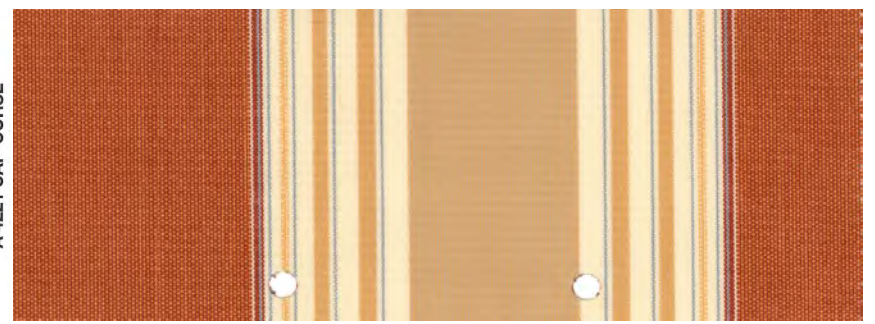

654 C 654 C

A 4221
CAP-CORSE

LATIMACRYL 120cm
17.08.531

LATIMACRYL
A 4221
CAP-CORSE

Teflon

A 4221 CAP-CORSE

Ref.

A 4236
TOBAGO