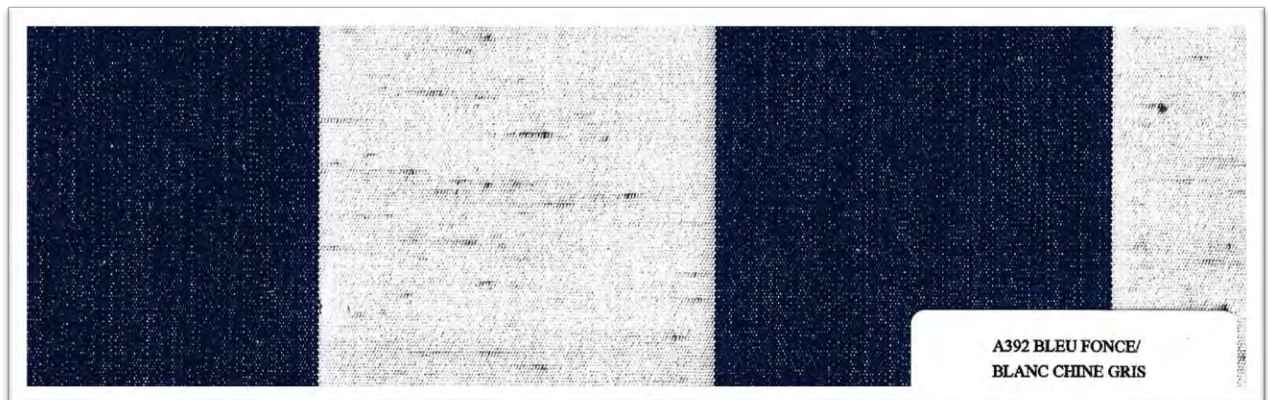

A 392 Bleu Foncé/Blanc Chiné Gris (8.5cm)