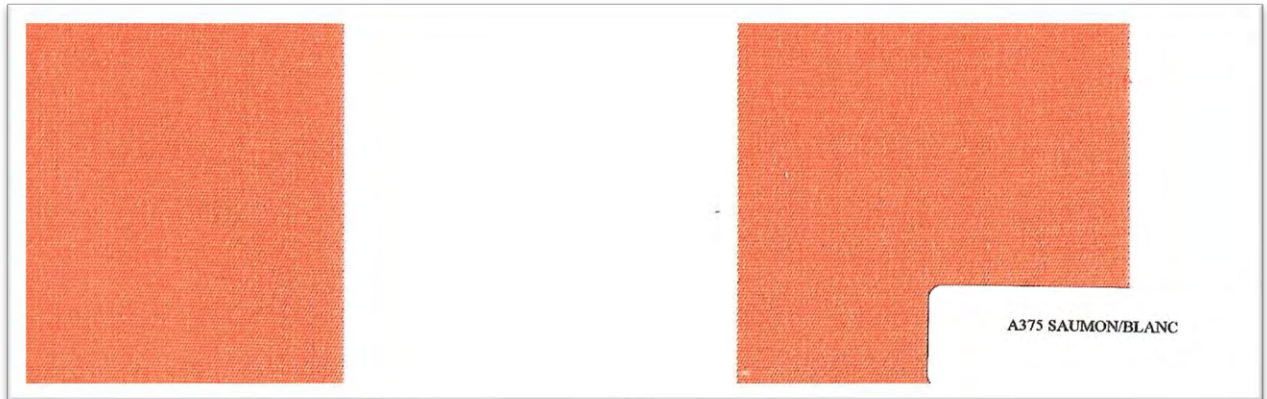

A 375 Saumon/Blanc (8.5cm)