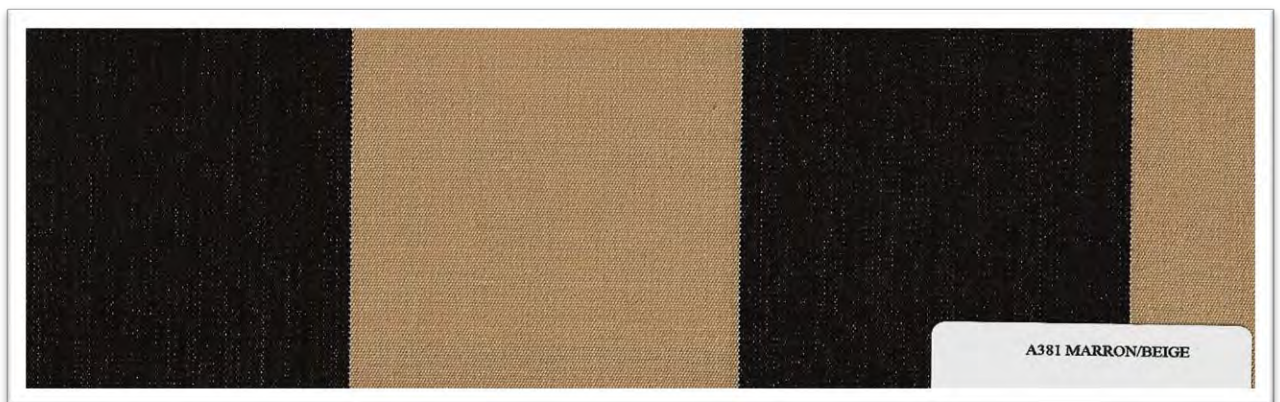

A 381 Marron/Beige (8.5cm)