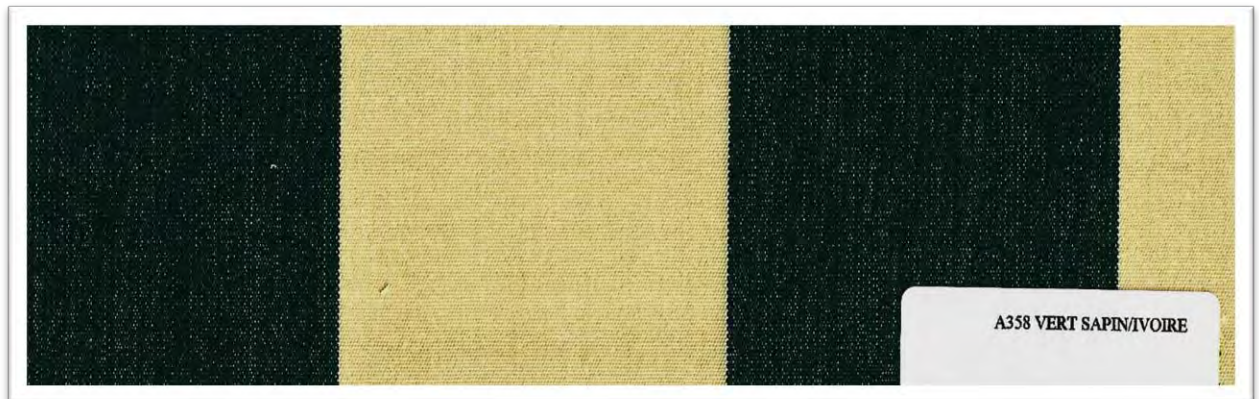

A 358 Vert Sapin/Ivoire (8.5cm)